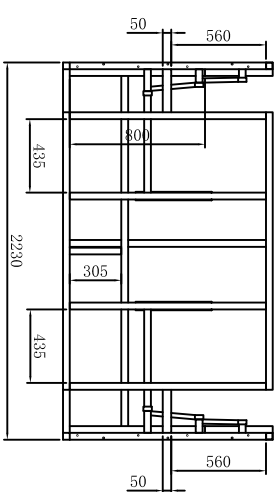

Fisher Train (3.97米新款泳池)

Fisher Train (3.97米新款泳池)

单位: mm

佛山市高明亚太建材有限公司

文件编号: GC-KJ-01-0001

制订部门: 工程部

制订日期: 2022.6.9

制订人: 朱华清