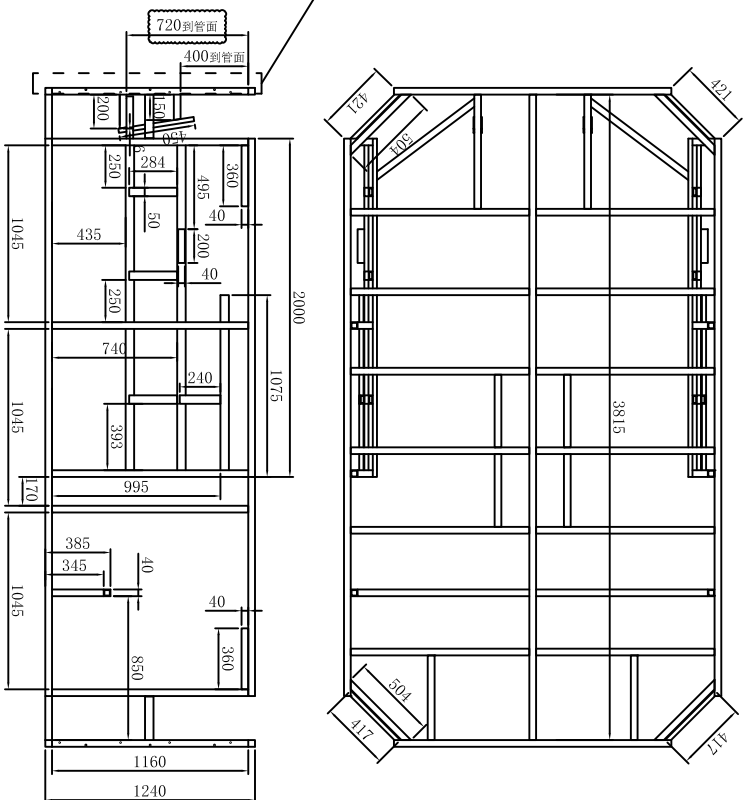

Fisher Train (3.97米新款泳池)

Fisher Train (3.97米新款泳池)

单位: mm

佛山市高明亚太建材有限公司

文件编号: GC-KJ-01-0001

制订部门: 工程部

制订日期: 2022.6.9

制订人: 朱华清