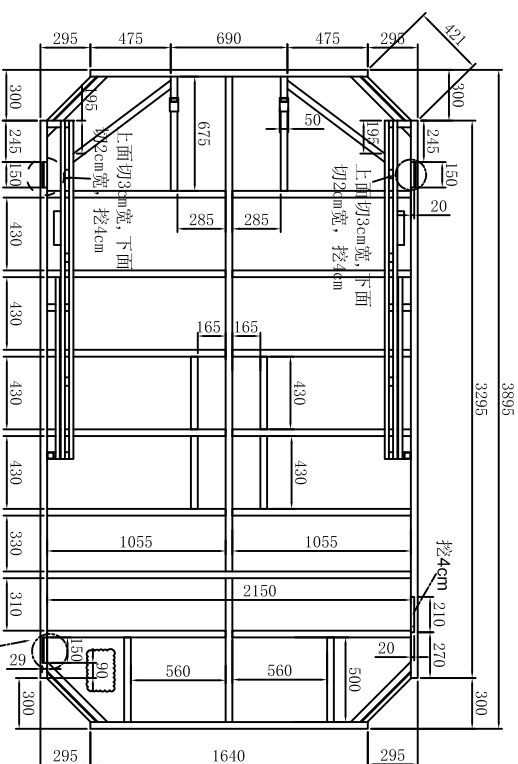

Fisher Train (3.97米新款泳池)

Fisher Train (3.97米新款泳池)

单位: mm

佛山市高明亚太建材有限公司

文件编号: GC-KJ-01-0001

制订部门: 工程部

制订日期: 2022.6.9

制订人: 朱华清