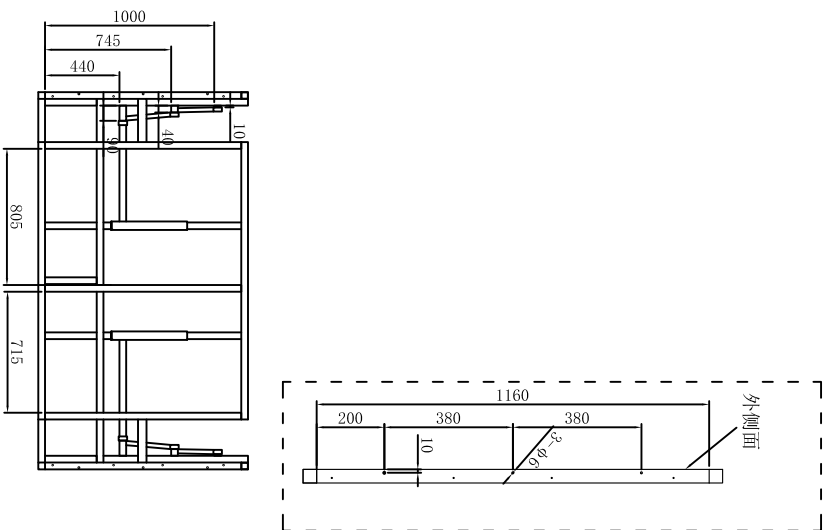

Fisher Train (3.97米新款泳池)

Fisher Train (3.97米新款泳池)

单位: mm

佛山市高明亚太建材有限公司

文件编号: GC-KJ-01-0001

制订部门: 工程部

制订日期: 2022.6.9

制订人: 朱华清